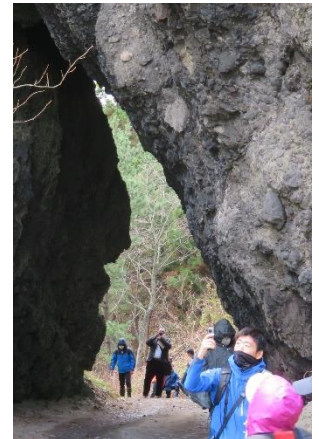

弥次郎穴のシルエットは、 何に見えますか？

☆見つけるが勝ち! ☆

泊海岸の入口にある、今、とまりのトトロとしてSNSで話題の、「弥次郎穴」は、見る角度に

よって、そのシルエットがあの映画スターにみえるとか! 見えないとか? みなさんには、次の①と②の写真のシルエットは、何に見えますか?

①

②

裏側から見た形は、
何に見えますか?

ちなみに、①を「ゴジラに見える」と言った方は某テレビ局の女性アナウンサーで、②を「ウサギに見える」と言った方は、村国際教育研修センターの女性職員です。ゴジラというよりは、ミニラですか? まだまだ、増えそうです。