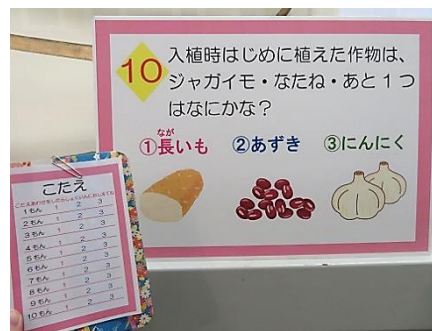

企画展示の様子

企画展会場入り口

開拓の歴史や当時の生活の様子を紹介するパネル

庄内地区自治会より借用した写真の展示

山形県鶴岡市 小田悟志氏 製作の資料「庄内開拓団物語」

リヤカーや集乳缶、農具などを当時の写真とともに展示

「あの瞬 RAB テレビが伝えた青森」の上映 (RAB 青森放送局より提供)

体験コーナー 「集乳缶を持ってみよう！」