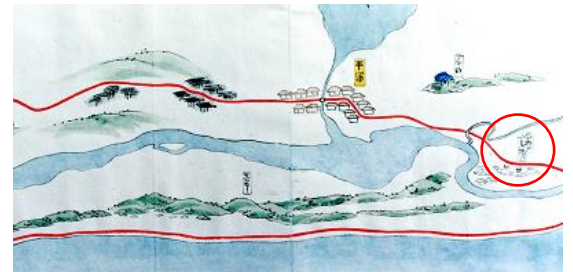

## ★お台場・貝塚遺跡巡りツアー

**日時** 7月24日(土) 9:30~12:30

**定員** 先着20名 **参加費** 無料

**集合場所** 六ヶ所村立郷土館

※各自、自家用車で見学場所へ移動します。

**内容** 尾駱地区鷲森と平沼地区のお台場(砲台跡)、田面木沼貝塚と平沼貝塚を見学します。

**持ち物** 帽子、タオル、軍手、雨具、長靴、飲み物等

**申込み** 7月18日までに電話予約(Tel: 72-2306)

平沼のお台場の地図

貝塚では、貝殻や土器片を観察することができます!