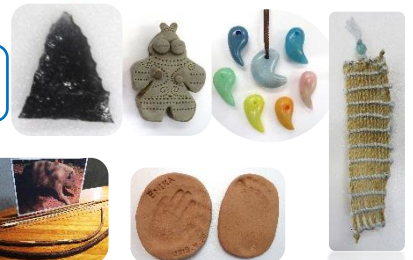

【全問正解】  
缶バッジ

【8~9問正解】  
まがりんストラップ

【6~7問正解】  
森のエピフライ

## ★縄文ものづくり体験教室

●黒曜石の矢じりづくり教室 8月7日 10:00~12:00 (300円)

●遮光器土偶づくり教室 8月28日 10:00~12:00 (300円)

●勾玉づくり・手形足形づくり 企画展開催期間中 7/10~9/26 (無料)

●編布(あんぎん)しおりづくり 当日予約可、随時受け付けています

前日までに電話予約